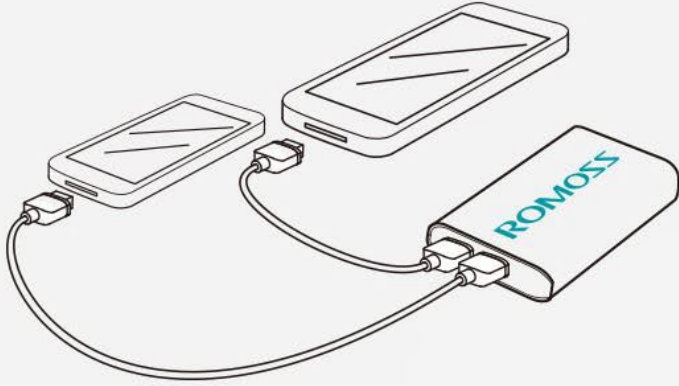

Romoss Sailing 3
5 saat

Alařımlı plastik gövde özelliđi

řık, Dayanıklđ, Gösteriřli

PC+ ABS özelliklerinin beyaz renkle buluşmasıyla avucunuzun içerisindeki zarafeti çok rahat bir şekilde hissedebilirsiniz. Görünmez birleşme yöntemi sayesinde gövde üzerinde hiçbir çizik oluşmaz ve her zaman ilk alındığı gibi yeni gözükür.

İki USB Çıkışı

İki usb çıkışı ile aynı anda birden fazla cihazı şarj etme olanağı sunar.

Yüksek Kapasiteli Samsung Cell

Romoss ürünlerinde yüksek kapasiteli Samsung bataryalar kullanılır. Böylece cihazınızı birçok kez şarj edebilirken, kullanıma bağlı olarak performansından da birşey kaybetmez.