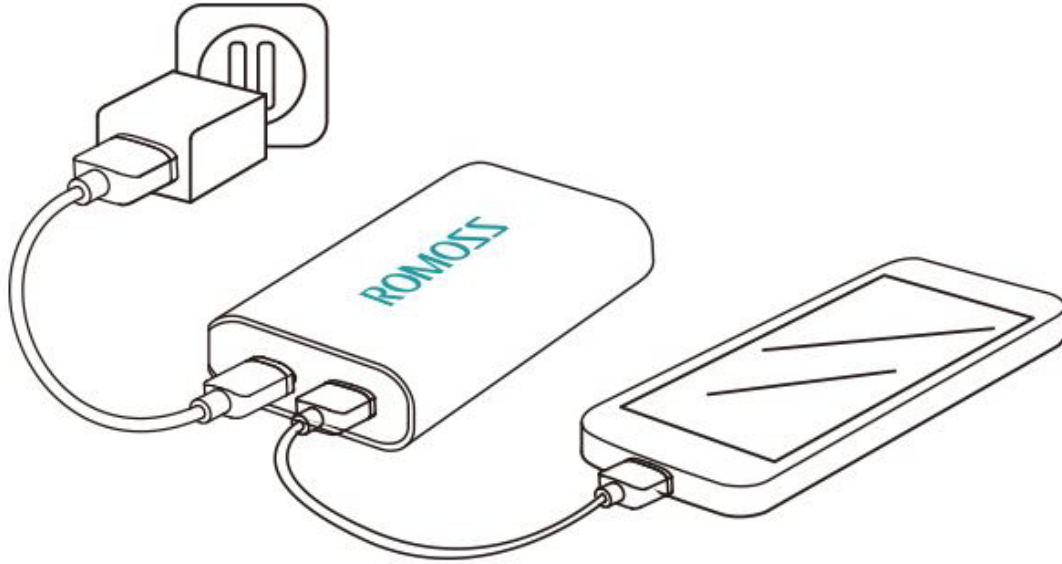

Aktif giriş ve çıkış gerilimlerini güvenli ve etkin bir biçimde gerçekleştirir.

Kısa devre koruması

Kısa devre olduğu takdirde, başka hasara yol açmamak için şarj etmeyi otomatik olarak durdurur.

Yeniden Kurma Koruması

Güvenilmeyen durumlarda açma-kapama tuşu ile cihazınızı ilk orijinal haline getirebilir ve tekrardan kurulum yapabilirsiniz.

LED Güç Göstergesi

Ürün üzerinde yer alan LED güç gösterge paneli sayesinde ürününüzün ne kadar şarjı kaldığını rahatlıkla görebilirsiniz.

LED Fener

LED Fener özelliđi sayesinde hiçbir zaman karanlıkta kalmayacaksınız.

Eş Zamanlı Şarj Edebilme

Intelligent charge/discharge fonksiyonu ile, Romoss powerbankları depoladıkları gücün neredeyse tamamını minimum kayıpla şarj fonksiyonu için kullanır. Aynı anda hem şarj olurken, hem de bağlı cihazları şarj edebilir.

Romoss Sailing 3
5 saat

Alařımlı plastik gövde özelliđi

řık, Dayanıklđ, Gösteriřli

PC+ ABS özelliklerinin beyaz renkle buluşmasıyla avucunuzun içerisindeki zarafeti çok rahat bir şekilde hissedebilirsiniz. Görünmez birleşme yöntemi sayesinde gövde üzerinde hiçbir çizik oluşmaz ve her zaman ilk alındığı gibi yeni gözükür.