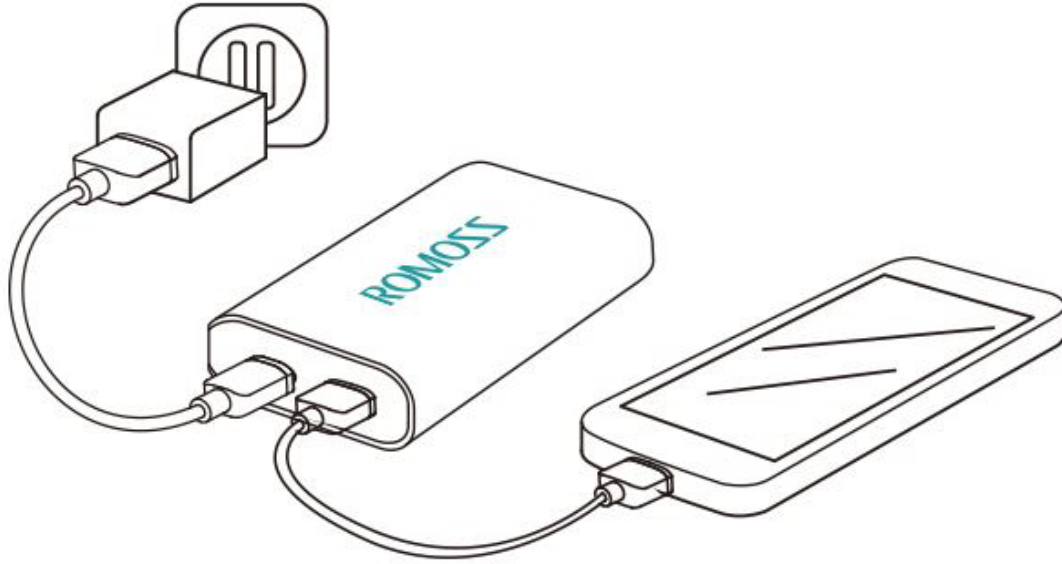

Eş Zamanlı Şarj Edebilme

Intelligent charge/discharge fonksiyonu ile, Romoss powerbankları depoladıkları gücün neredeyse tamamını minimum kayıpla şarj fonksiyonu için kullanır. Aynı anda hem şarj olurken, hem de bağlı cihazları şarj edebilir.